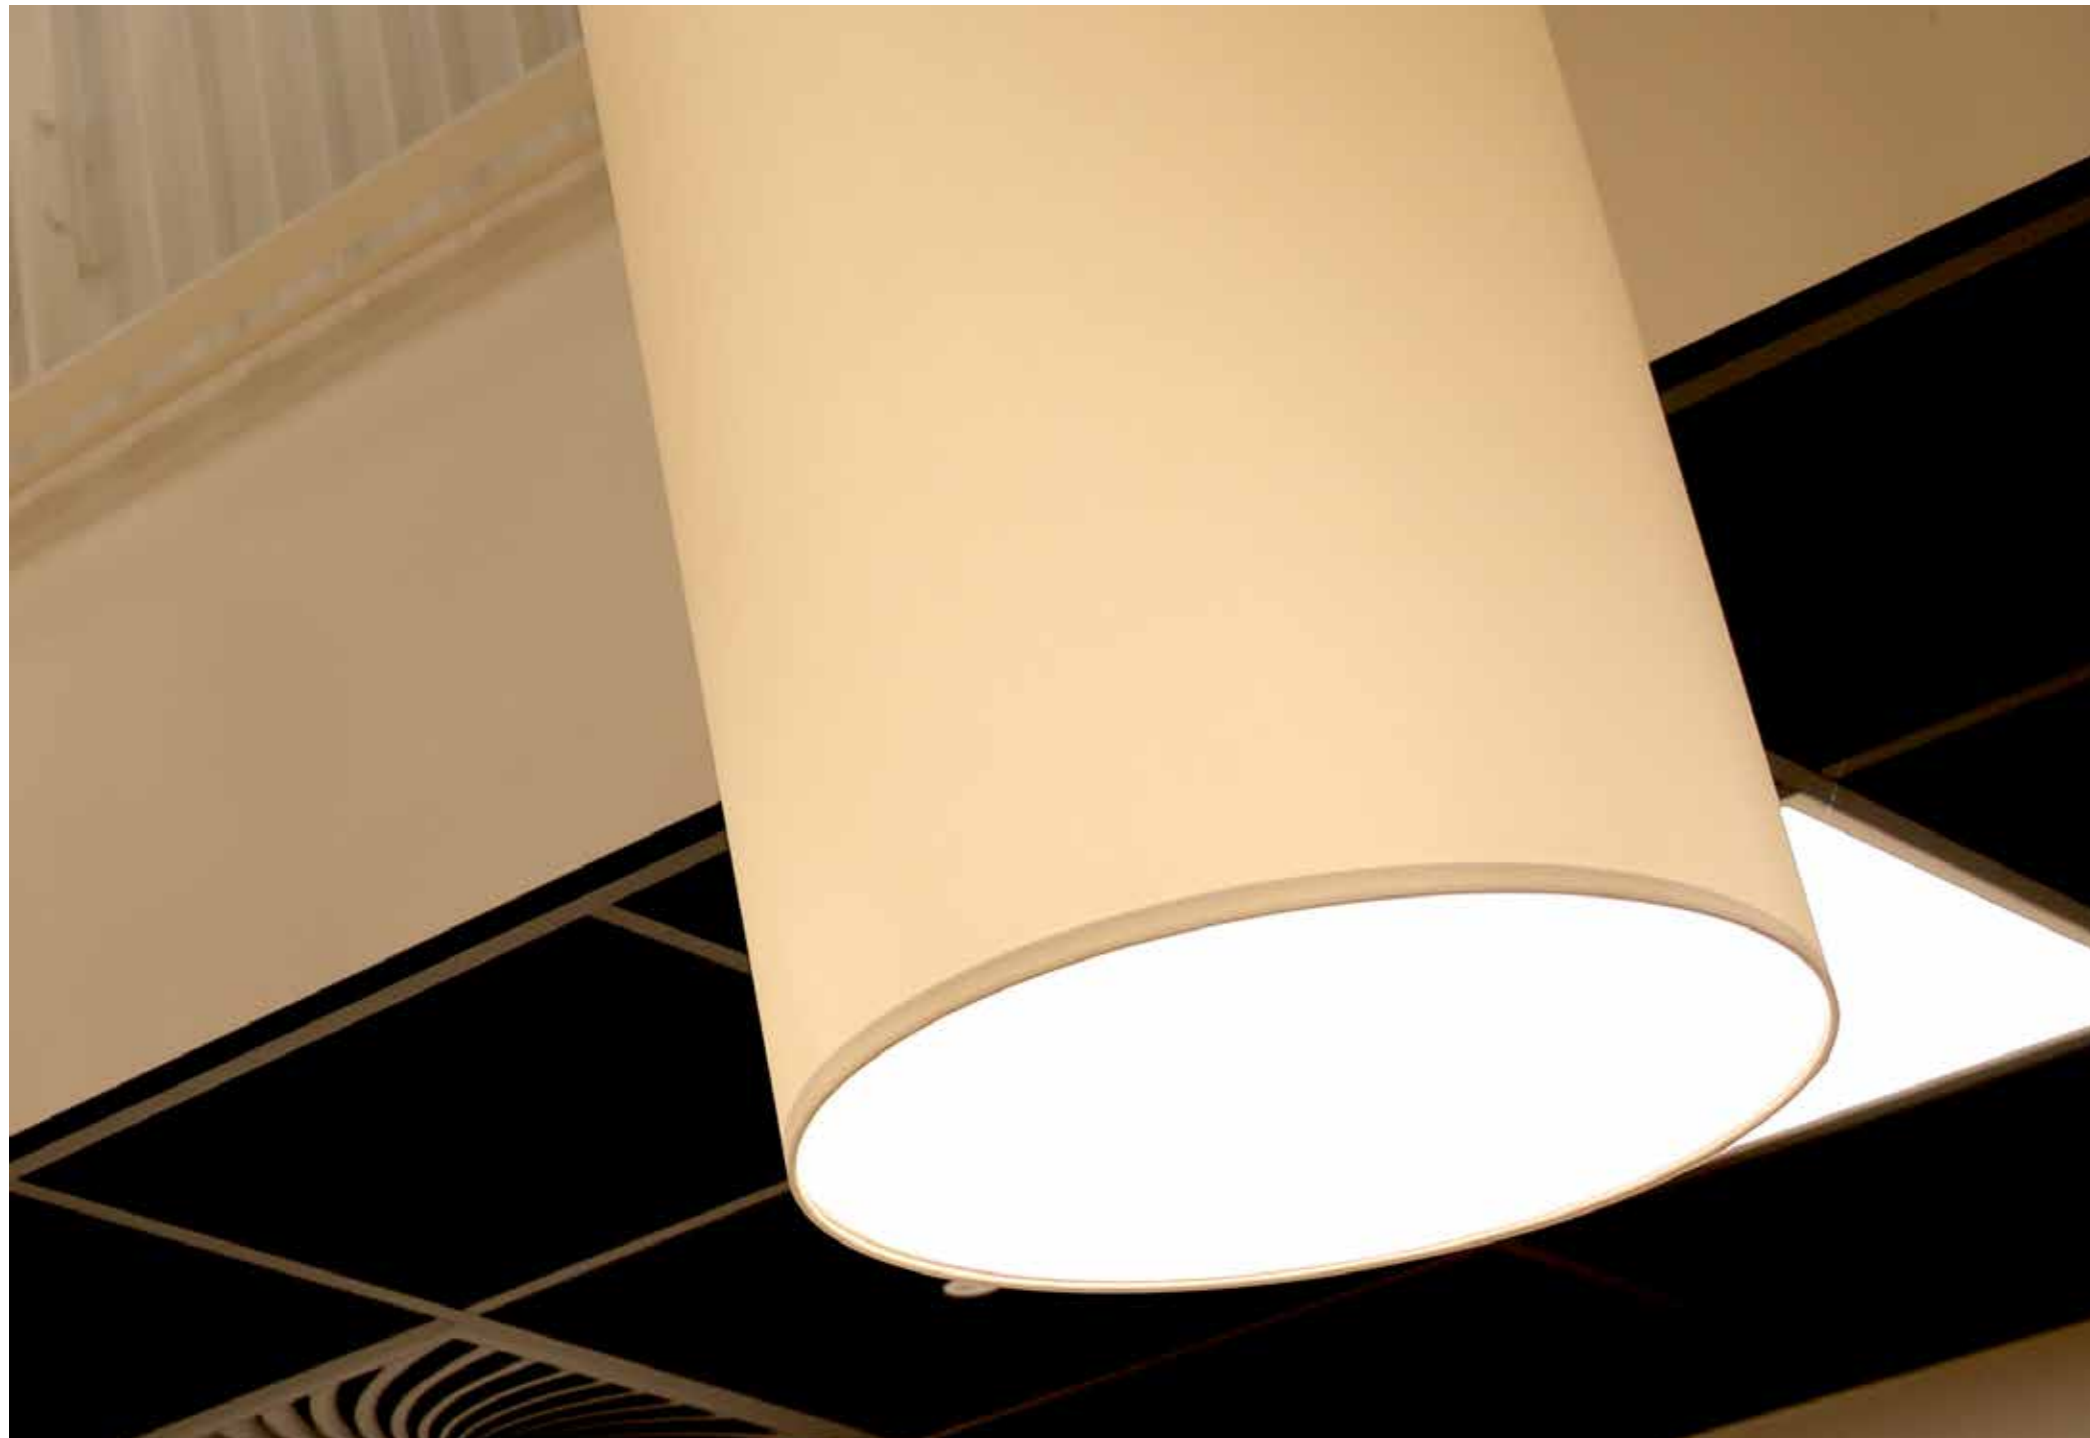

ADT

ADT Basis-Modelle

Artikel	Maße (mm)	Platine	Watt	lm
ADT	alle	Spot	18	1.980
ADT	alle	E27	9	800

- Oben lichtdicht geschlossen mit Aluplatte weiß t = 3,0 mm
- Stahlseil höhenverstellbar durch Reutlinger Kugel
- Schirm lichtdurchlässig bespannt (wahlweise lichtdicht, Sonderstoffe möglich)
- Blende reversibel in Polycarbonat
- Garantie: 50.000 Stunden auf Leuchtmittel
- Sondergrößen/Sonderproduktionen jederzeit möglich!

Über 150 Standardfarben, vielfältige Materialien oder individuell bedruckt!