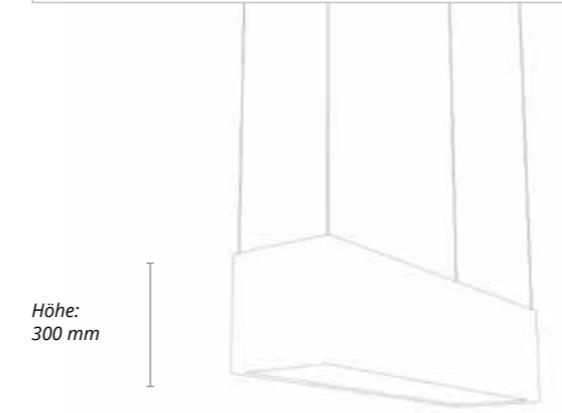

Über 150 Standardfarben, vielfältige Materialien oder individuell bedruckt!

INFO

GETRÄNKE

RECHTECKIGE LEUCHE

ADR

ADR

Höhe:
300 mm

ADR Basis-Modelle (Höhe 300 mm)

Artikel	Maße (mm)	Platine	Watt	lm
ADR	1.500 x 400	3	32,7	5.250
ADR	1.800 x 600	4	43,6	7.000
ADR	2.000 x 800	6	65,4	10.500

- Oben lichtdicht geschlossen mit Aluplatte weiß t = 3,0 mm
- Stahlseil höhenverstellbar durch Reutlinger Kugel
- Schirm lichtdurchlässig bespannt (wahlweise lichtdicht, Sonderstoffe möglich)
- Blende reversibel in Polycarbonat
- Garantie: 50.000 Stunden auf Leuchtmittel
- Sondergrößen/Sonderproduktionen jederzeit möglich!