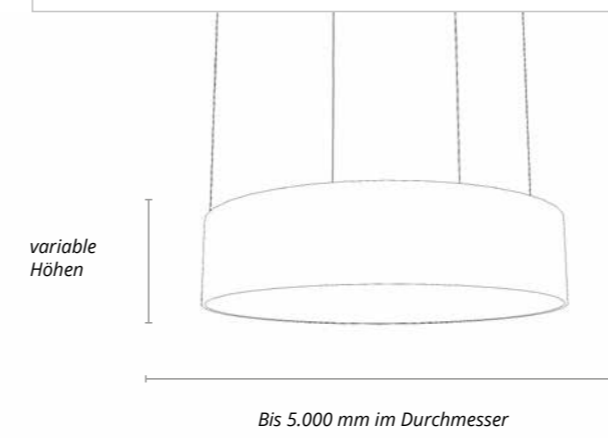

Und das Beste: Wir liefern Ihnen auch gleich das komplette Finanzierungspaket!

KREISFÖRMIGE LEUCHE

ADK

ADK

ADK Basis-Modelle (Höhe variabel)

Artikel	Maße ø (mm)	Platine	Watt	lm
ADK	600	1	10,9	1.750
ADK	800	3	32,7	5.250
ADK	1.000	4	43,6	7.000
ADK	1.200	6	65,4	10.500
ADK	1.450	8	87,2	14.000
ADK	2.000	12	130,8	21.000
ADK	2.500	16	174,4	28.000

- Bis zu einem Durchmesser von 5.000 mm
- Oben lichtdicht geschlossen mit Aluplatte weiß t = 3,0 mm
- Stahlseil höhenverstellbar durch Reutlinger Kugel
- Schirm lichtdurchlässig bespannt (wahlweise lichtdicht, Sonderstoffe möglich)
- Blende reversibel in Polycarbonat
- Garantie: 50.000 Stunden auf Leuchtmittel
- Sondergrößen/Sonderproduktionen jederzeit möglich!

Artikel	Maße (mm)	Platine	Watt	lm
ADR	1.500 x 400	3	32,7	5.250
ADR	1.800 x 600	4	43,6	7.000
ADR	2.000 x 800	6	65,4	10.500

- Oben lichtdicht geschlossen mit Aluplatte weiß t = 3,0 mm
- Stahlseil höhenverstellbar durch Reutlinger Kugel
- Schirm lichtdurchlässig bespannt (wahlweise lichtdicht, Sonderstoffe möglich)
- Blende reversibel in Polycarbonat
- Garantie: 50.000 Stunden auf Leuchtmittel
- Sondergrößen/Sonderproduktionen jederzeit möglich!