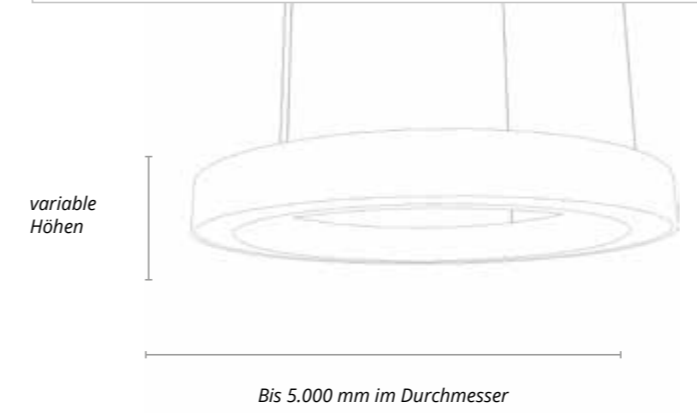

ADD Basis-Modelle (Höhe variabel)

Artikel	Maße ø (mm)	Platine	Watt	lm
ADD	1.000	Stripes	32,8	5.000
ADD	1.200	Stripes	49,2	7.500
ADD	1.450	Stripes	73,8	11.250
ADD	2.300	Stripes	131,2	20.000

- Bis zu einem Durchmesser von 5.000 mm
- Oben lichtdicht geschlossen mit Aluplatte weiß t = 3,0 mm
- Stahlseil höhenverstellbar durch Reutlinger Kugel
- Schirm lichtdurchlässig bespannt (wahlweise lichtdicht, Sonderstoffe möglich)
- Blende reversibel in Polycarbonat
- Garantie: 50.000 Stunden auf Leuchtmittel
- Sondergrößen/Sonderproduktionen jederzeit möglich!

Über 150 Standardfarben, vielfältige Materialien oder individuell bedruckt!