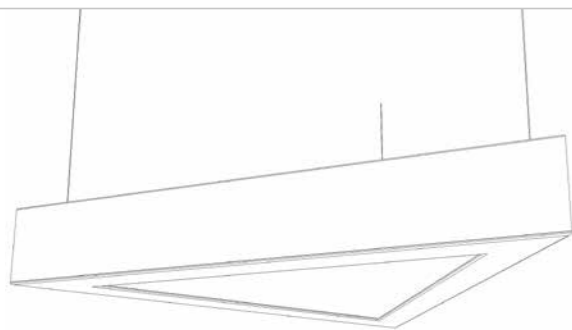

NEUHEITEN 2017!

DREI

DREIECKIGE LEUCHE

DREI Basis-Modelle

Artikel	Maße (mm)	Platine	Watt	lm
DREI	600 x 600 x 300	Stripes	24	3.300
DREI	800 x 800 x 400	Stripes	40	5.500
DREI	1.000 x 1.000 x 500	Stripes	56	7.700
DREI	1.200 x 1.200 x 600	Stripes	72	9.900
DREI	1.450 x 1.450 x 700	Stripes	96	13.200

- Oben lichtdicht geschlossen mit Aluplatte weiß t = 3,0 mm
- Stahlseil höhenverstellbar durch Reutlinger Kugel
- Schirm lichtdurchlässig bespannt (wahlweise lichtdicht, Sonderstoffe möglich)
- Blende reversibel in Polycarbonat
- Garantie: 50.000 Stunden auf Leuchtmittel
- Sondergrößen/Sonderproduktionen jederzeit möglich!

Über 150 Standardfarben, vielfältige Materialien oder individuell bedruckt!

SONDERPRODUKTION?

Sie möchten ein bestimmtes, sehr individuelles Beleuchtungskonzept umsetzen?
Fast alles ist möglich. Gerne unterstützen wir Sie.

info@adlights.de | www.adlights.de