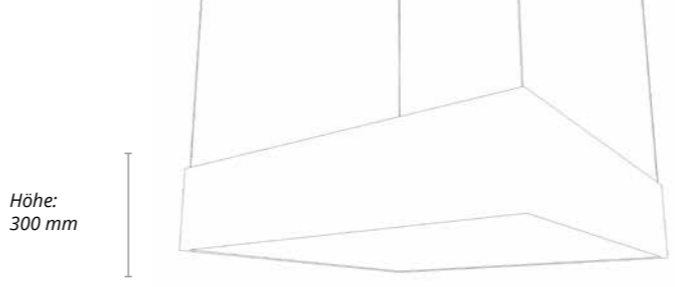

Über 150 Standardfarben, vielfältige Materialien oder individuell bedruckt!

INFO

GETRÄNKE

RECHTECKIGE LEUCHE

ADR

ADR

Höhe:
300 mm

ADR Basis-Modelle (Höhe 300 mm)

Artikel	Maße (mm)	Platine	Watt	lm
ADR	1.500 x 400	3	32,7	5.250
ADR	1.800 x 600	4	43,6	7.000
ADR	2.000 x 800	6	65,4	10.500

- Oben lichtdicht geschlossen mit Aluplatte weiß t = 3,0 mm
- Stahlseil höhenverstellbar durch Reutlinger Kugel
- Schirm lichtdurchlässig bespannt (wahlweise lichtdicht, Sonderstoffe möglich)
- Blende reversibel in Polycarbonat
- Garantie: 50.000 Stunden auf Leuchtmittel
- Sondergrößen/Sonderproduktionen jederzeit möglich!

Über 150 Standardfarben, vielfältige Materialien oder individuell bedruckt!

QUADRATISCHE LEUCHE

ADQ

ADQ

ADQ Basis-Modelle (Höhe 300 mm)

Artikel	Maße (mm)	Platine	Watt	lm
ADQ	600 x 600	1	10,9	1.750
ADQ	800 x 800	3	32,7	5.250
ADQ	1.000 x 1.000	4	43,6	7.000
ADQ	1.200 x 1.200	6	65,4	10.500
ADQ	1.450 x 1.450	8	87,2	14.000