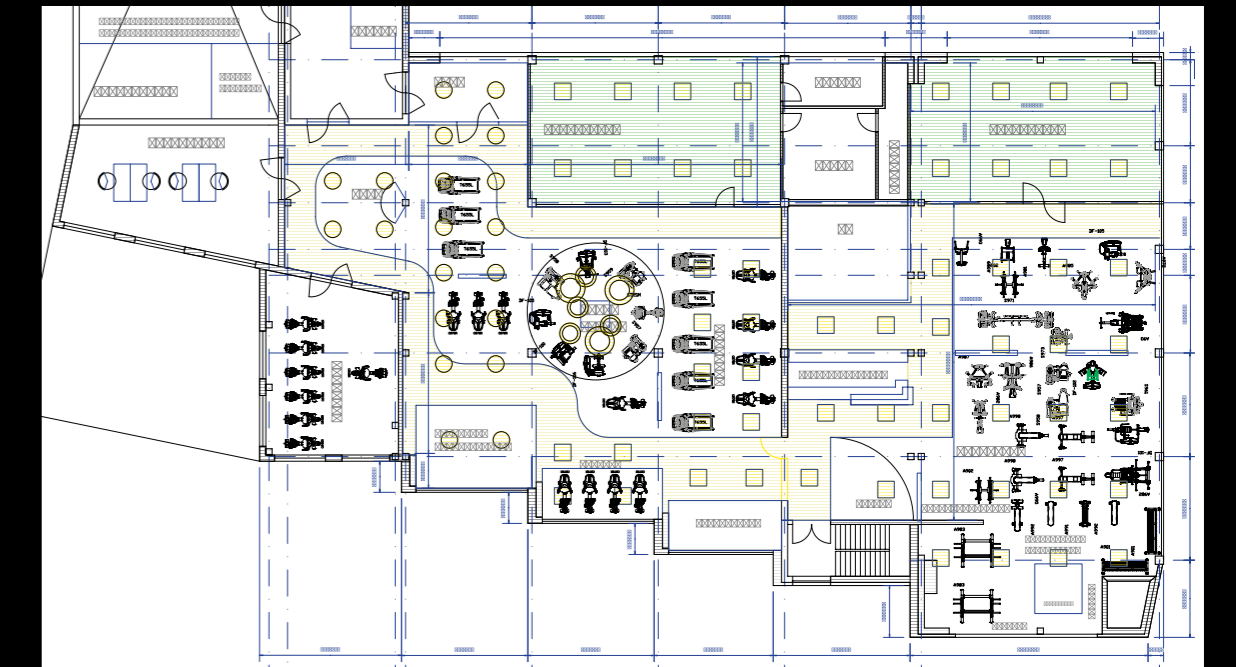

Danach werden die Wünsche und Anforderungen in eine detaillierte 2D- und 3D-Planung umgesetzt. So erhalten Sie vorab eine möglichst realistische Darstellung des Endergebnisses.

PROJEKTABLAUF

Gemeinsam realisieren wir Ihr Beleuchtungskonzept.